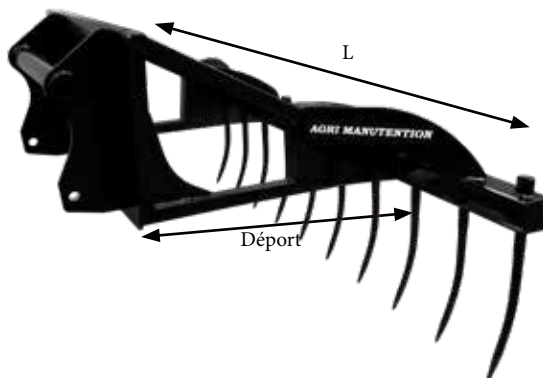

Ou tracteur chargeur plus de 200cv

Râteau désileur

GT79

- Doigts acier forgé
Ø35x640mm

Références	Déport	L	Nb dents
GT7919001MXX	1000	1900	8
GT7919002MXX	2000	1900	8
GT7923001MXX	1000	2300	10
GT7923002MXX	2000	2300	10
GT7925002MXX	2000	2500	11
GT7930002MXX	2000	3000	12