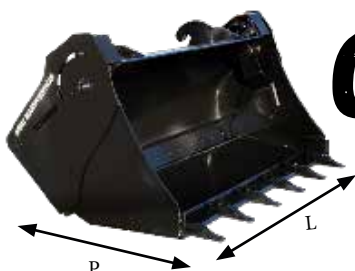

Ou tracteur chargeur plus de 200cv

Benne 4x1 **GT05**

- Enveloppe Ep : 10 mm
- Flancs Ep : 15 mm
- Limiteur de pression
- Option dents interchangeables ²
- 3 lames d'usure 400HB
- Option contre lame démontable réversible Ep : 20mm 400HB

Références	Viso ¹	L	P	H	Poids (kg)	Nb dents
GT051700-XX	800 L	1700	750	950	670	6
GT051900-XX	900 L	1900	750	950	740	7
GT052100-XX	1000 L	2100	750	950	810	8
GT052300-XX	1100 L	2300	750	950	880	9
GT052400-XX	1150 L	2400	750	950	950	9

GT09

- Enveloppe Ep : 8 mm
- Flancs Ep : 15 mm
- Limiteur de pression
- Option dents interchangeables ²
- 3 lames d'usure 400HB
- Option contre lame démontable réversible Ep : 20mm 400HB

Références	Viso ¹	L	P	H	Poids (kg)	Nb dents
GT091700-XX	680 L	1700	770	770	520	6
GT091900-XX	760 L	1900	770	770	590	7
GT092100-XX	845 L	2100	770	770	660	8
GT092300-XX	930 L	2300	750	770	730	9
GT092400-XX	970 L	2400	770	770	800	9