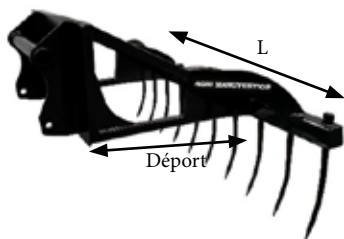

Lame repousse ration

BR78

- Construction Ep : 6mm
- Raclette caoutchouc 90x30mm 80SH
- Largeur de déport : 1200mm à 1570mm

Référence	L	H	Poids (kg)
BR781800-XX	1950	650	270

Râteau désileur

RD79

- Doigts acier forgé Ø35x640mm

Références	Déport	L	Nb dents
RD7915001MXX	1000	1500	7
RD7915002MXX	2000	1500	7
RD7919001MXX	1000	1900	8
RD7919002MXX	2000	1900	8
RD7923001MXX	1000	2300	10
RD7923002MXX	2000	2300	10

Dimensions, photos, poids et volume sont donnés uniquement à titre indicatif et non contractuels.