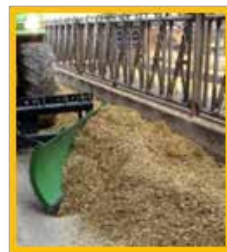

Lame repousse ration

BR78

- Construction Ep : 6mm
- Raclette caoutchouc 90x30mm 80SH
- Largeur de déport : 1200mm à 1570mm

Référence	L	H	Poids (kg)
BR781800-XX	1950	650	270

Râteau désileur

RD79

- Doigts acier forgé Ø35x640mm