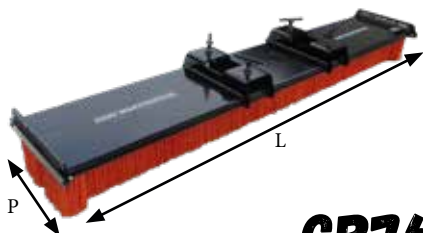

Balai pousseur

Montage sur lame de godet

GB76

Option orientable andain gauche et droite

AGRINET

- Bequille rabattable
- Option andain ¹
- Option adaptation sur godet ¹
- Hauteur de brin 180 mm
- 3 types de brosses disponibles :
 - Brin synthétique épais
 - Brin synthétique mixte fin et épais
 - Brin acier

Références	L	P	Poids (kg)
GB761500	1500	420	78
GB762000	2000	420	104
GB762500	2500	420	130
GB763000	3000	420	156

Racleur

BR79

- Racleur idéal pour repousser les déchets
- Raclette caoutchouc 90x30mm 80 SH
- Enveloppe Ep : 8mm

Référence	L	P	H	Poids (kg)
BR792500-XX	2500	1670	1000	265

¹ Options non compatibles entre elles

Dimensions, photos, poids et volume sont donnés uniquement à titre indicatif et non contractuels.