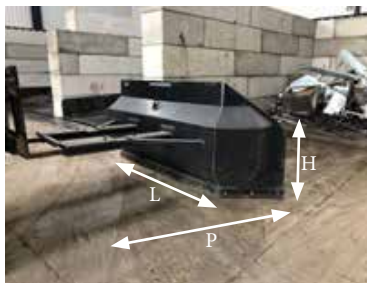

Balai pousseur

Montage sur lame de godet

GB76

Option orientable andain gauche et droite

AGRINET

- Bequille rabattable
- Option andain ¹
- Option adaptation sur godet ¹
- Hauteur de brin 180 mm
- 3 types de brosses disponibles :
 - Brin synthétique épais
 - Brin synthétique mixte fin et épais
 - Brin acier

Références	L	P	Poids (kg)
GB761500	1500	420	78
GB762000	2000	420	104
GB762500	2500	420	130
GB763000	3000	420	156

Racleur

BR79

- Racleur idéal pour repousser les déchets
- Raclette caoutchouc 90x30mm 80 SH
- Enveloppe Ep : 8mm