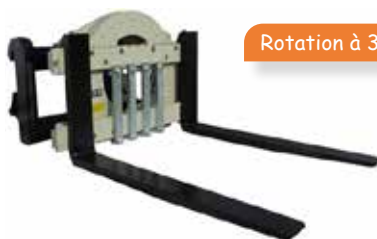

Option retourneur

Références	Charge (Kg)	Poids (kg)
RT2T5	2500	256
RT3T5	3500	328

Dimensions, photos, poids et volume sont donnés uniquement à titre indicatif et non contractuels.

60860 Saint Omer en Chaussée - Tél : 03 10 38 35 39 - Fax : 03 10 38 35 38
commerce@agrimanutention.fr