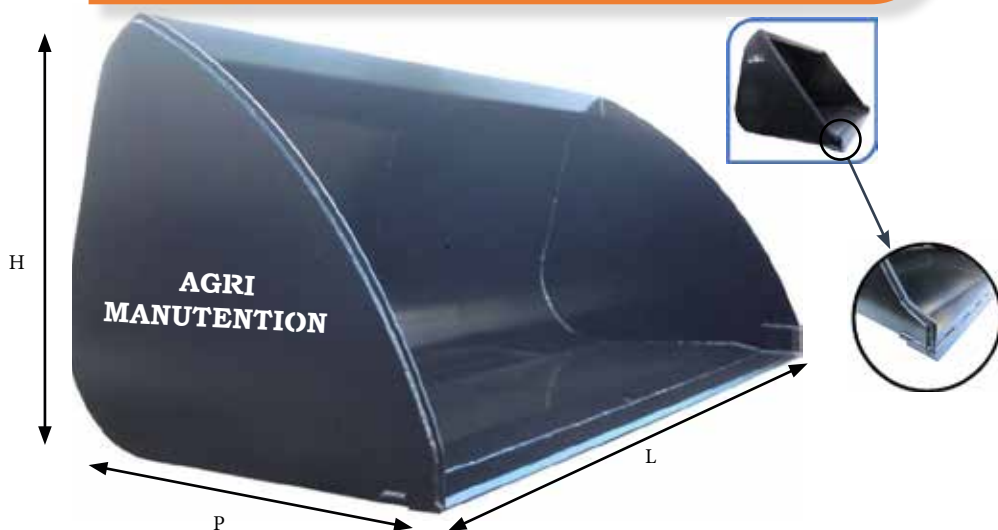

Ou tracteur chargeur moins de 200cv

Benne grand volume

- Enveloppe Ep : 8mm
- Flancs Ep : 6mm
- Renforts flancs Ep : 6mm
- Lame d'attaque Ep : 16mm 400HB
- Option contre lame démontable réversible Ep : 20mm 400HB
- Option contre lame pointée Ep : 16mm 400HB
- Option flancs pomme de terre
- Option casquette

GR01

Références	VRas ¹	L	P	H	Poids (kg)
GR011350-XX	1350 L	2100	1100	970	320
GR011450-XX	1450 L	2200	1100	970	345
GR011500-XX	1500 L	2400	1100	970	370
GR011800-XX	1800 L	2200	1260	1100	420
GR012000-XX	2000 L	2400	1260	1100	470
GR012500-XX	2500 L	2400	1420	1200	530

¹ RAS : les volumes sont calculés à ras les flancs du godet. Consultez-nous pour avoir les volumes en eau ou avec la norme NF ISO 7546.

Dimensions, photos, poids et volume sont donnés uniquement à titre indicatif et non contractuels.