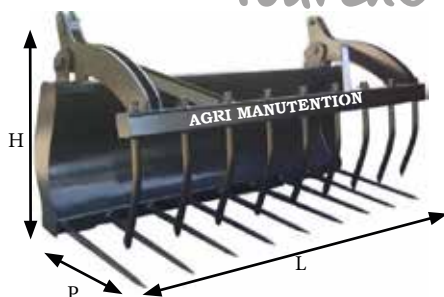

Tracteur chargeur moins de 125cv

Fourche à fumier

GA21

- Coque Ep : 6mm
- Flancs Ep : 6mm
- Doigts forgés de Ø35x860mm
- Patins d'usure Ep : 16mm 400HB
- Option lame racloir Ep : 16mm 400HB

Références	L	P utile	H	Poids (kg)	Nb doigts
GA211300-XX	1300	720	680	215	6
GA211500-XX	1500	720	680	240	7
GA211700-XX	1700	720	680	265	8
GA211900-XX	1900	720	680	290	8
GA212100-XX	2100	720	680	325	9
GA212300-XX	2300	720	680	360	10

Fourche à grappin **GA22**

- Coque Ep : 6mm
- Flancs Ep : 6mm
- Fourches doigts forgés de Ø35x860mm
- Grappin doigts acier forgés de Ø35x640mm
- Option limiteur de pression
- Patins d'usure Ep : 16mm 400HB
- Option lame racloir Ep : 16mm 400HB

Références	L	P utile	H	Poids (kg)
GA221500-XX	1500	720	680	390
GA221700-XX	1700	720	680	435
GA221900-XX	1900	720	680	480
GA222100-XX	2100	720	680	525
GA222300-XX	2300	720	680	570

Dimensions, photos, poids et volume sont donnés uniquement à titre indicatif et non contractuels.