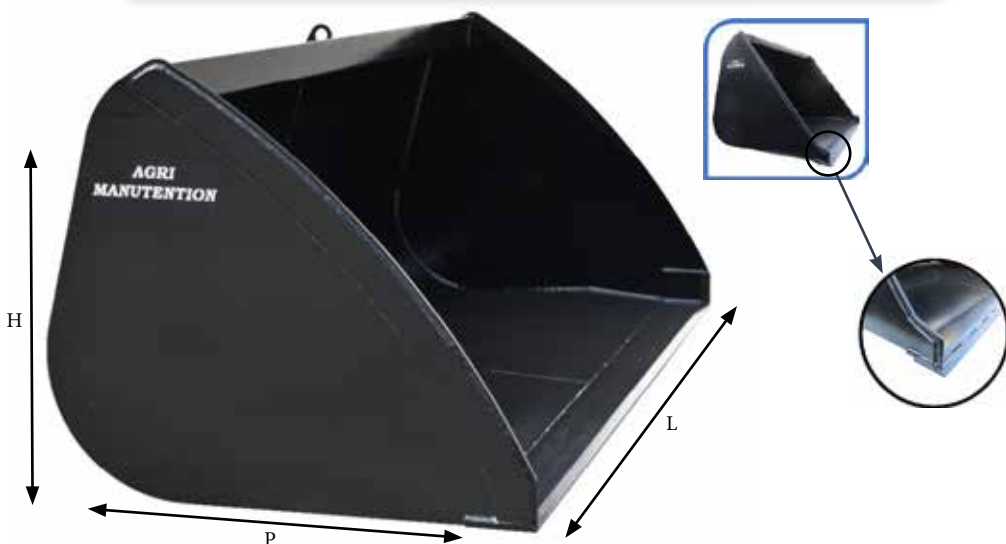

Tracteur chargeur moins de 125cv

Benne grand volume

- Enveloppe Ep : 6mm
- Flancs Ep : 6mm
- Renforts flancs Ep : 6mm
- Lame d'attaque Ep : 16mm 400HB
- Option contre lame démontable réversible Ep : 20mm 400HB
- Option contre lame pointée Ep : 16mm 400HB
- Option flancs pomme de terre

GA01

Références	VRas ¹	L	P	H	Poids (kg)
GA011050-XX	1050 L	1600	1100	970	290
GA011250-XX	1250 L	1900	1100	970	310
GA011350-XX	1350 L	2100	1100	970	320
GA011450-XX	1450 L	2200	1100	970	330
GA011650-XX	1650 L	1900	1260	1100	350
GA011800-XX	1800 L	2200	1260	1100	370

¹ RAS : les volumes sont calculés à ras les flancs du godet. Consultez-nous pour avoir les volumes en eau ou avec la norme ISO 7546

Dimensions, photos, poids et volume sont donnés uniquement à titre indicatif et non contractuels.