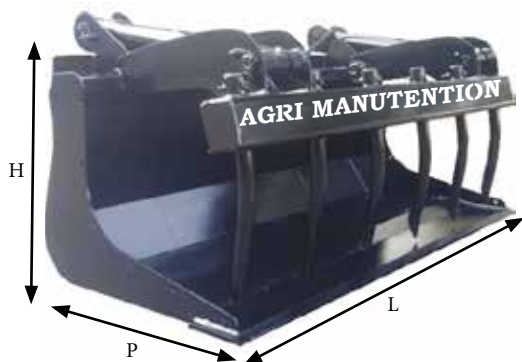

Tracteur chargeur moins de 50cv

## Benne à grappin

# GM82

- Enveloppe Ep : 4mm
- Flancs Ep : 6mm
- Lame d'attaque Ep : 16mm 400HB
- Ouverture grappin : 800mm
- Doigts acier forgés Ø25x480mm
- Option grappin mécano-soudé
- Option kit joues démontables
- Option grappin en 2 parties

GM820900-XX (1 seul vérin)

Grappin mécano-soudé

Références	L	P	H	Poids (kg)
<b>GM820900-XX</b>	900	587	560	150
<b>GM821000-XX</b>	1000	700	560	155
<b>GM821100-XX</b>	1100	700	560	165
<b>GM821200-XX</b>	1200	700	560	185
<b>GM821300-XX</b>	1300	700	560	205
<b>GM821500-XX</b>	1500	700	560	225